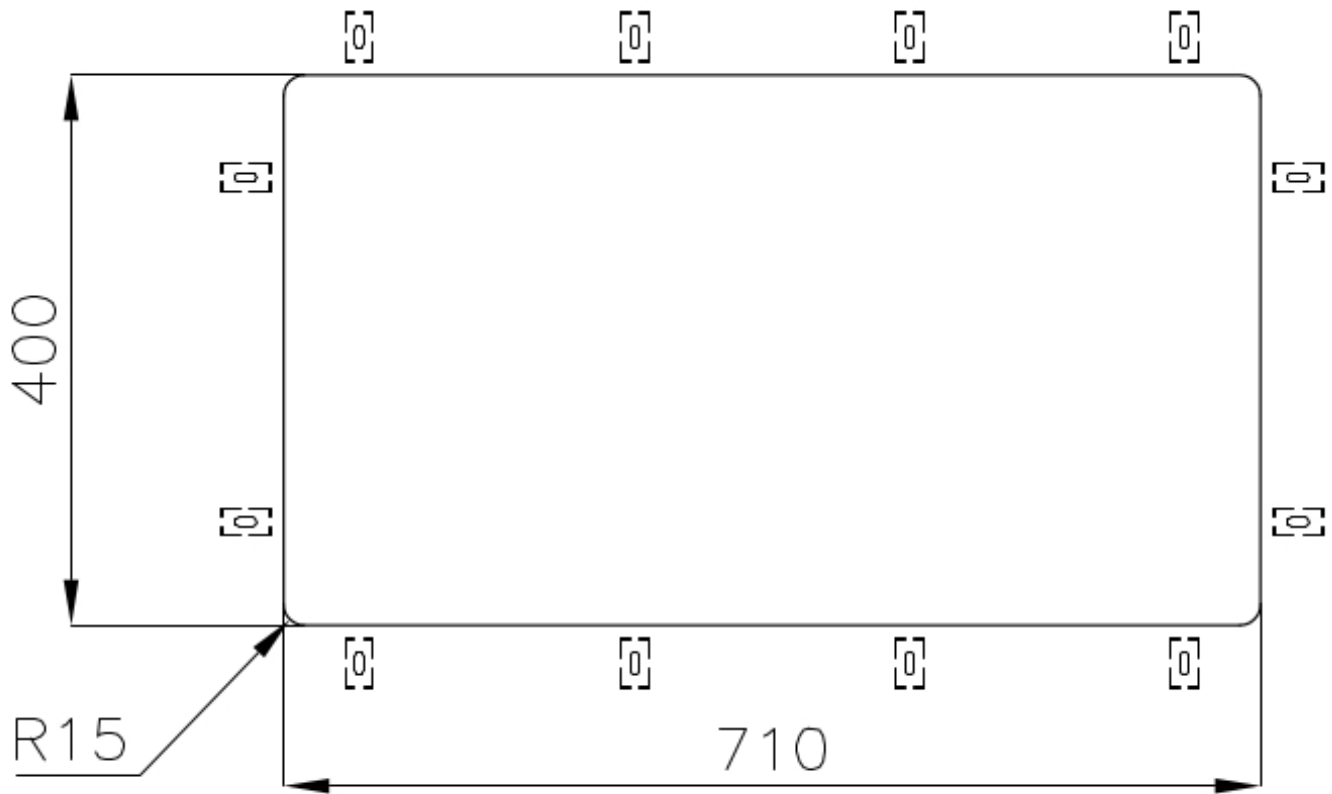

---

Mesure cuve 710 x 400 mm

---

Numéro cuves 1 cuve

---

Vidange Vidange de 3,5

---

## DESSINS TECHNIQUES

Cut out size  
Dimensioni per foratura top