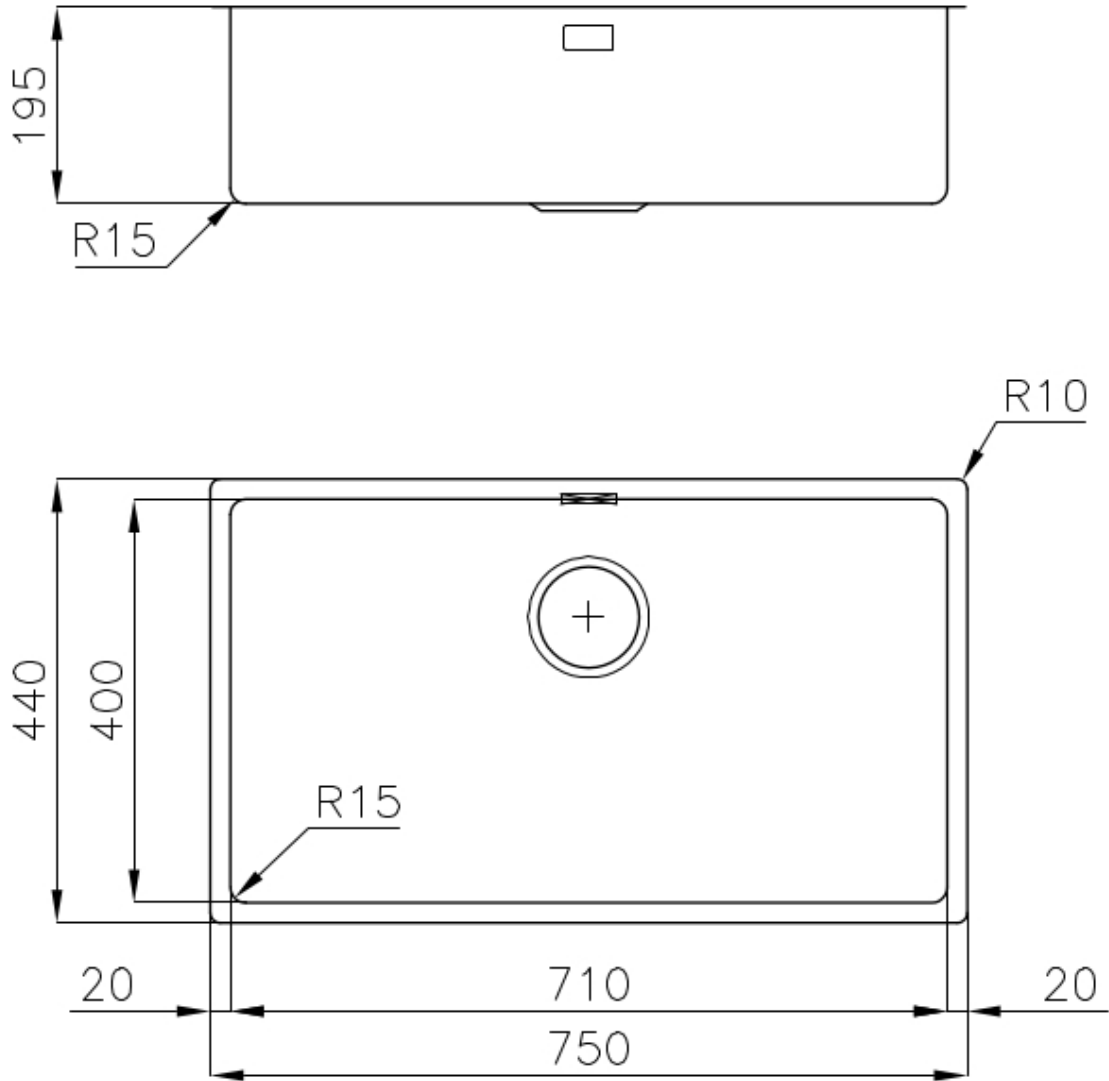

---

Trous mitigeur Pas de trous en standard

---

Trou d'encastrement Voir fiche technique (pour tous les modèles à fleur ou à fleur installés par-dessus, et sous-plan)

---

Égouttoir Non

---

Largeur 75 cm

---

Mesure cuve 710 x 400 mm

---

Numéro cuves 1 cuve

---

Vidange Vidange de 3,5

---

## DESSINS TECHNIQUES

Cut out size  
Dimensioni per foratura top