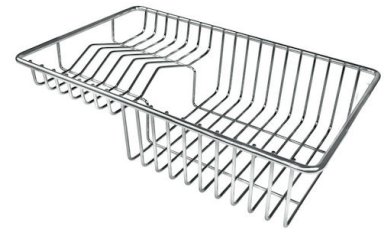

## ACCESSOIRES OPTIONNELS

## GRILLE POR.ASSIETTES INOX mm214x379

A100 C03

\* uniquement en combinaison avec l'accessoire A644 A01